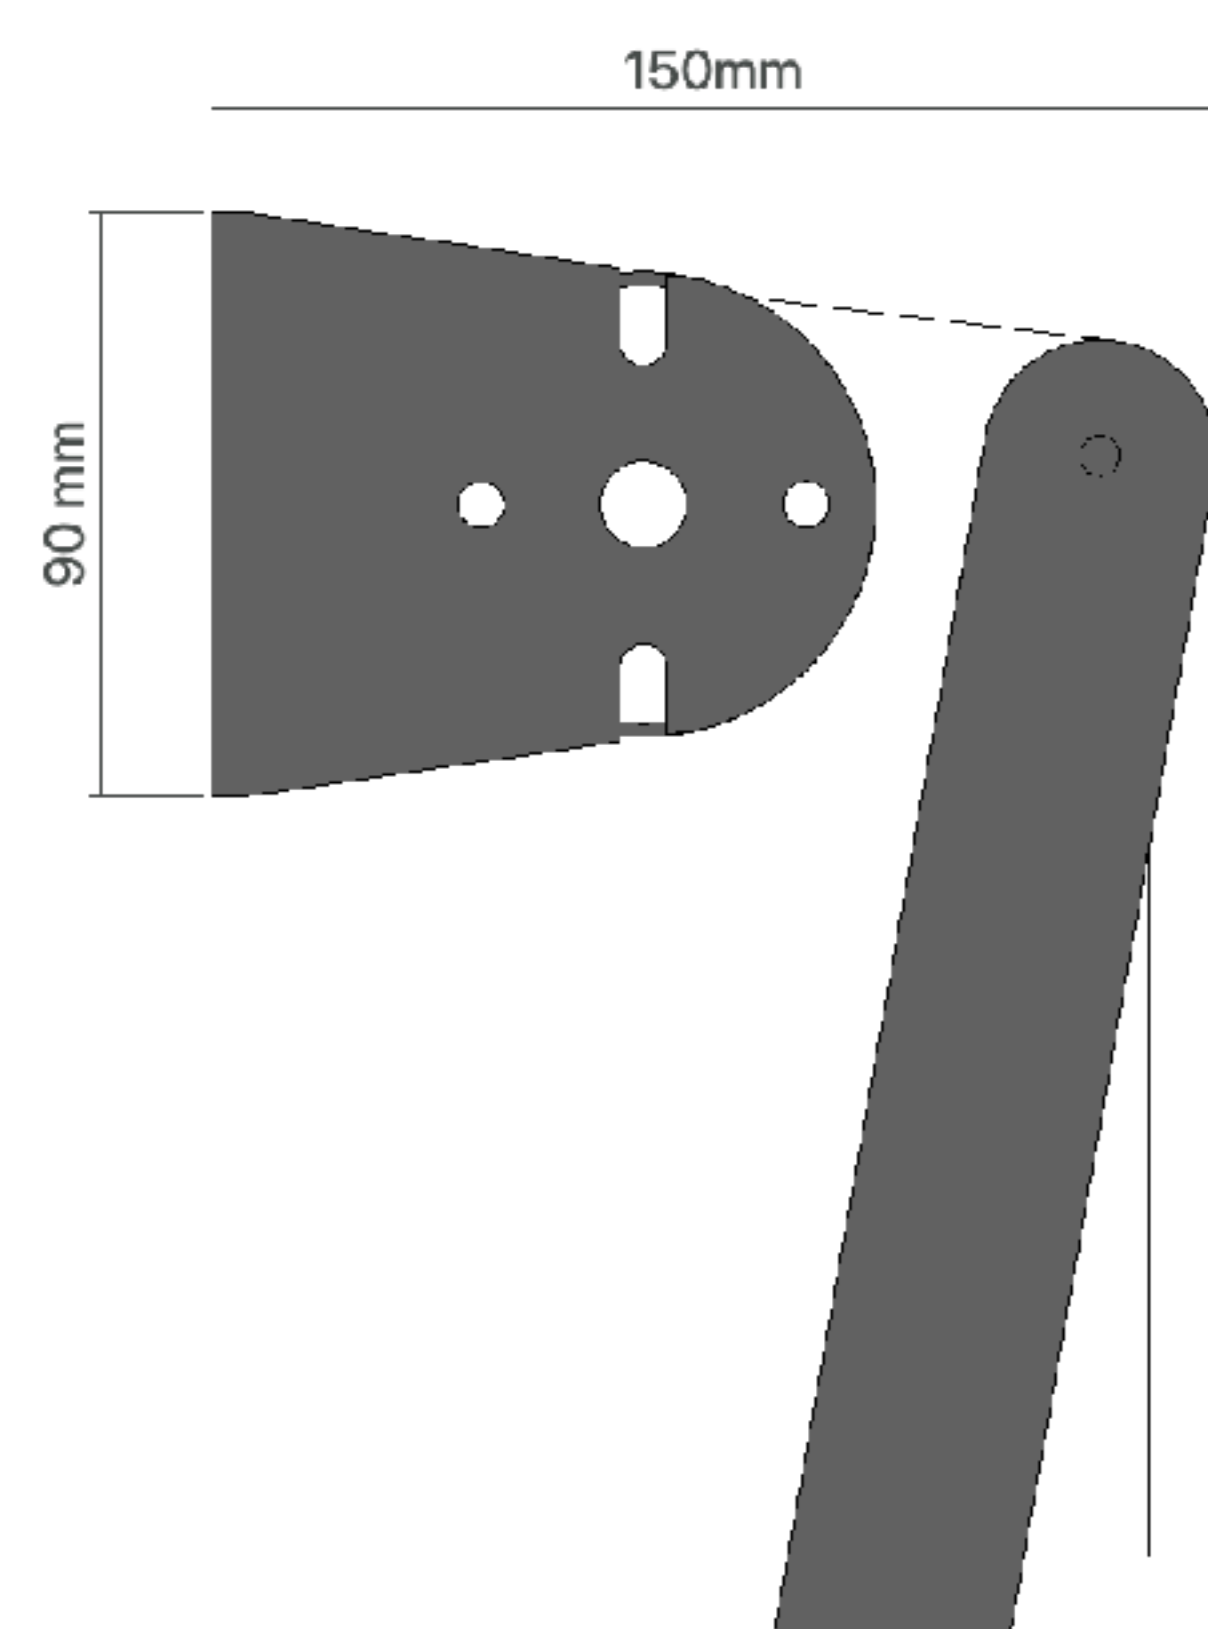

Punto recto
Azero

TOLDOS
CASTELLANOS
Vivir al aire libre

El toldo de ventana de estilo clásico

El toldo punto recto **AZERO** es la opción ideal para quienes buscan un toque tradicional en la protección solar de ventanas y balcones. Su estructura de hierro fabricada artesanalmente, es robusta y resistente, garantizando una larga vida útil y un aspecto distinguido que realza cualquier fachada.

Características técnicas

Dimensiones del soporte

Dimensiones máximas
400x110cm con brazo Ø35mm
500x120cm con brazo Ø50mm